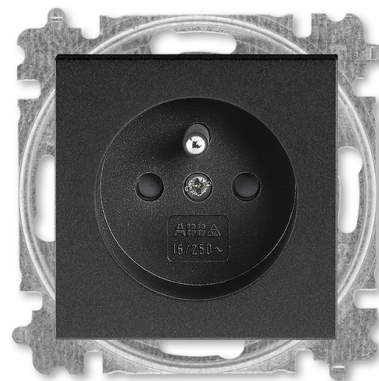

Zásuvka jednonásobná 55×55, s ochranným kolíkom, s integrovanými clonkami

Kód produktu 6619H-A06557 63

Dizajn Levit®M

Radenie 2P+PE

Variant onyx

POPIS

POZOR! V prípade samostatnej inštalácie zásuvky je nutné použiť rámček s otvorom 55 × 55 mm (3901H-A05510 ..).

V prípade inštalácie zásuvky do viacnásobných kombinácií je nutné použiť štandardné rámčeky zodpovedajúce násobnosti (3901H-A050.0 ..). Podľa

pozície zásuvky v rámčeku je potrebné použiť ešte krajný alebo stredný kryt rámčeku s otvorom 55 × 55 mm (3901H-A00.55 ..).

K dispozícii je tiež dvojnásobný rámček s otvormi 55 × 55 mm (3901H-A05520 ..).

Bezpečnostné clonky sú integrované v prístroji zásuvky.

IP 40

16 A, 250 V AC

Upevnenie skrutkami.

Bezskrutkové svorky (pre vodiče 1,5 - 2,5 mm²).

Pre montáž do podkladov triedy reakcie na oheň B, C, D, E, F.

ĎALŠIE VARIANTY

Variant	Kód produktu
 perleťová / ľadová biela	6619H-A06557 68
 oceľová	6619H-A06557 69
 titánová	6619H-A06557 70