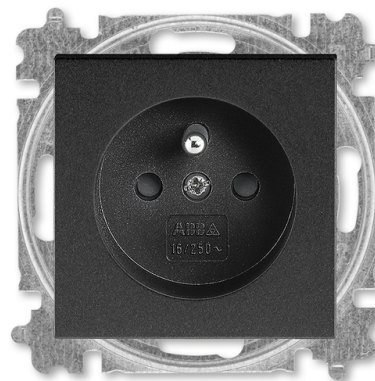

Zásuvka jednonásobná 55×55, s ochranným kolíkom, s integrovanými clonkami

Kód produktu 6619H-A06557 63

Dizajn Levit®M

Radenie 2P+PE

Variant onyx

POPIS

POZOR! V prípade samostatnej inštalácie zásuvky je nutné použiť rámček s otvorom 55 × 55 mm (3901H-A05510 ..).

V prípade inštalácie zásuvky do viacnásobných kombinácií je nutné použiť štandardné rámčeky zodpovedajúce násobnosti (3901H-A050.0 ..). Podľa

pozície zásuvky v rámčeku je potrebné použiť ešte krajný alebo stredný kryt rámčeku s otvorom 55 × 55 mm (3901H-A00.55 ..).

K dispozícii je tiež dvojnásobný rámček s otvormi 55 × 55 mm (3901H-A05520 ..).

Bezpečnostné clonky sú integrované v prístroji zásuvky.

IP 40

16 A, 250 V AC

Upevnenie skrutkami.

Bezskrutkové svorky (pre vodiče 1,5 - 2,5 mm²).

Pre montáž do podkladov triedy reakcie na oheň B, C, D, E, F.

ĎALŠIE VARIANTY

Variant	Kód produktu
 perleťová / ľadová biela	6619H-A06557 68
 oceľová	6619H-A06557 69
 titánová	6619H-A06557 70