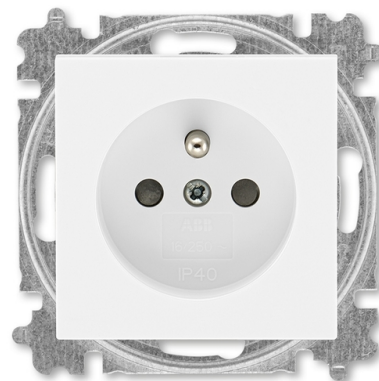

Zásuvka jednonásobná 55×55, s ochranným kolíkom, s integrovanými clonkami

Kód produktu 6619H-A06557 03

Dizajn Levit®

Radenie 2P+PE

Variant biela

POPIS

POZOR! V prípade samostatnej inštalácie zásuvky je nutné použiť rámček s otvorom 55 × 55 mm (3901H-A05510 ..).

V prípade inštalácie zásuvky do viacnásobných kombinácií je nutné použiť štandardné rámčeky zodpovedajúce násobnosti (3901H-A050.0 ..). Podľa

pozície zásuvky v rámčeku je potrebné použiť ešte krajný alebo stredný kryt rámčeku s otvorom 55 × 55 mm (3901H-A00.55 ..).

K dispozícii je tiež dvojnásobný rámček s otvormi 55 × 55 mm (3901H-A05520 ..).

Bezpečnostné clonky sú integrované v prístroji zásuvky.

IP 40

16 A, 250 V AC

Upevnenie skrutkami.

Bezskrutkové svorky (pre vodiče 1,5 - 2,5 mm²).