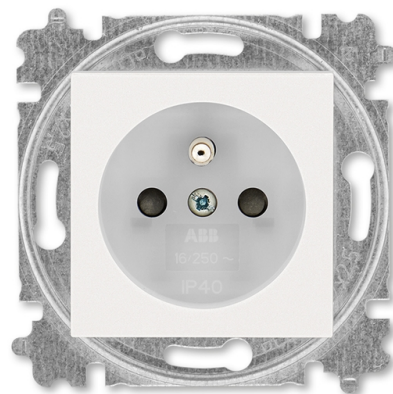

Zásuvka jednonásobná s ochranným kolíkom, s integrovanými clonkami

Kód produktu 6619H-A06357 68

Dizajn Levit®M

Radenie 2P+PE

Varianta perleťová / ľadová biela

POPIS

Bezpečnostné clonky sú integrované v prístroji zásuvky.

IP 40

16 A, 250 V AC

Upevnenie skrutkami.

Bezskrutkové svorky (pre vodiče 1,5-2,5 mm²).

Pre montáž do podkladov triedy reakcie na oheň B, C, D, E, F.

ĎALŠIE VARIANTY

| | Varianta | Kód produktu |
|---|--------------------------|-----------------|
|  | onyx / dymová čierna | 6619H-A06357 63 |
|  | oceľová / dymová čierna | 6619H-A06357 69 |
|  | titánová / dymová čierna | 6619H-A06357 70 |