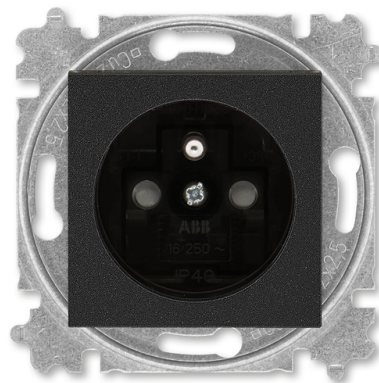

Zásuvka jednonásobná s ochranným kolíkom, s integrovanými clonkami

Kód produktu 6619H-A06357 63

Dizajn Levit®M

Radenie 2P+PE

Varianta onyx / dymová čierna

POPIS

Bezpečnostné clonky sú integrované v prístroji zásuvky.

IP 40

16 A, 250 V AC

Upevnenie skrutkami.

Bezskrutkové svorky (pre vodiče 1,5-2,5 mm²).

Pre montáž do podkladov triedy reakcie na oheň B, C, D, E, F.

ĎALŠIE VARIANTY

Varianta		Kód produktu
	Perleťová / Ľadová Biela	6619H-A06357 68
	Oceľová / Dymová Čierna	6619H-A06357 69
	Titánová / Dymová Čierna	6619H-A06357 70