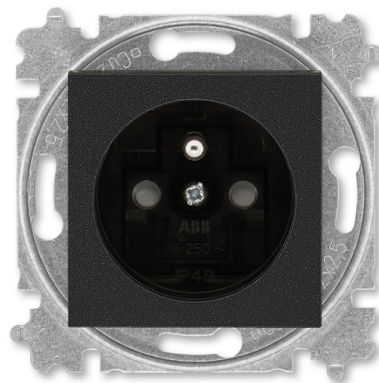

Zásuvka jednonásobná s ochranným kolíkom, s integrovanými clonkami

Kód produktu 6619H-A06357 63

Dizajn Levit®M

Radenie 2P+PE

Varianta onyx / dymová čierna

POPIS

Bezpečnostné clonky sú integrované v prístroji zásuvky.

IP 40

16 A, 250 V AC

Upevnenie skrutkami.

Bezskrutkové svorky (pre vodiče 1,5-2,5 mm²).

Pre montáž do podkladov triedy reakcie na oheň B, C, D, E, F.

ĎALŠIE VARIANTY

	Varianta	Kód produktu
	perleťová / ľadová biela	6619H-A06357 68
	oceľová / dymová čierna	6619H-A06357 69
	titánová / dymová čierna	6619H-A06357 70