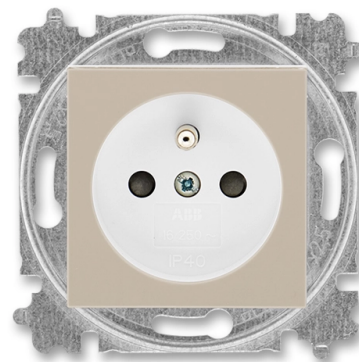

Zásuvka jednonásobná s ochranným kolíkom, s integrovanými clonkami

Kód produktu 6619H-A06357 18

Dizajn Levit®

Radenie 2P+PE

Variants macchiato / biela

POPIS

Bezpečnostné clonky sú integrované v prístroji zásuvky.

IP 40

16 A, 250 V AC

Upevnenie skrutkami.

Bezskrutkové svorky (pre vodiče 1,5-2,5 mm²).

Pre montáž do podkladov triedy reakcie na oheň B, C, D, E, F.

ĎALŠIE VARIANTY

	Variants	Kód produktu
	biela / ľadová biela	6619H-A06357 01
	biela / biela	6619H-A06357 03
	šedá / biľá	6619H-A06357 16
	slonová kost / biľá	6619H-A06357 17
	biela / dymová čierna	6619H-A06357 62
	žltá / dymová čierna	6619H-A06357 64
	červená / dymová čierna	6619H-A06357 65
	oranžová / dymová čierna	6619H-A06357 66
	zelená / dymová čierna	6619H-A06357 67