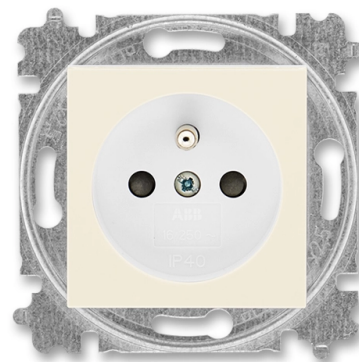

Zásuvka jednonásobná s ochranným kolíkem, s integrovanými clonkami

Kód produktu 6619H-A06357 17

Dizajn Levit®

Radenie 2P+PE

Varianta slonová kost / biela

POPIS

Bezpečnostní clonky jsou integrované v přístroji zásuvky.

IP 40

16 A, 250 V AC

Upevnění šrouby.

Bezšroubové svorky (pro vodiče 1,5-2,5 mm²).

Pre montáž do podkladov triedy reakcie na oheň B, C, D, E, F.

ĎALŠIE VARIANTY

	Varianta	Kód produktu
	biela / ľadová biela	6619H-A06357 01
	biela / biela	6619H-A06357 03
	šedá / biela	6619H-A06357 16
	macchiato / biela	6619H-A06357 18
	biela / dymová čierna	6619H-A06357 62
	žltá / dymová čierna	6619H-A06357 64
	červená / dymová čierna	6619H-A06357 65
	oranžová / dymová čierna	6619H-A06357 66
	zelená / dymová čierna	6619H-A06357 67