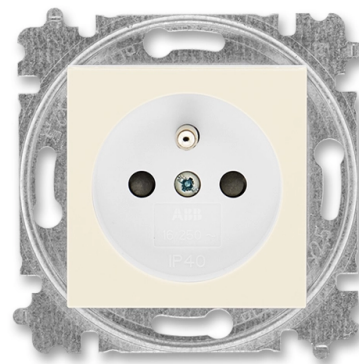

# Zásuvka jednonásobná s ochranným kolíkem, s integrovanými clonkami

**Kód produktu** 6619H-A06357 17

**Dizajn** Levit®

**Radenie** 2P+PE

**Variants** slonová kost / biela

## POPIS

Bezpečnostní clonky jsou integrované v přístroji zásuvky.

IP 40

16 A, 250 V AC

Upevnění šrouby.

Bezšroubové svorky (pro vodiče 1,5-2,5 mm<sup>2</sup>).

Pre montáž do podkladov triedy reakcie na oheň B, C, D, E, F.

## ĎALŠIE VARIANTY

Variants	Kód produktu
Biela / Ľadová Biela	6619H-A06357 01
Biela / Biela	6619H-A06357 03
Šedá / Bílá	6619H-A06357 16
Macchiato / Biela	6619H-A06357 18
Biela / Dymová Čierna	6619H-A06357 62
Žltá / Dymová Čierna	6619H-A06357 64
Červená / Dymová Čierna	6619H-A06357 65
Oranžová / Dymová Čierna	6619H-A06357 66
Zelená / Dymová Čierna	6619H-A06357 67