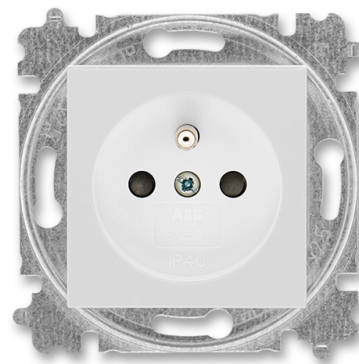

Zásuvka jednonásobná s ochranným kolíkom, s integrovanými clonkami

Kód produktu 6619H-A06357 16

Dizajn Levit®

Radenie 2P+PE

Varianta šedá / biela

POPIS

Bezpečnostné clonky sú integrované v prístroji zásuvky.

IP 40

16 A, 250 V AC

Upevnenie skrutkami.

Bezskrutkové svorky (pre vodiče 1,5-2,5 mm²).

Pre montáž do podkladov triedy reakcie na oheň B, C, D, E, F.

ĎALŠIE VARIANTY

Varianta	Kód produktu
biela / ľadová biela	6619H-A06357 01
biela / biela	6619H-A06357 03
slonová kosť / biela	6619H-A06357 17
macchiato / biela	6619H-A06357 18
biela / dymová čierna	6619H-A06357 62
žltá / dymová čierna	6619H-A06357 64
červená / dymová čierna	6619H-A06357 65
oranžová / dymová čierna	6619H-A06357 66
zelená / dymová čierna	6619H-A06357 67