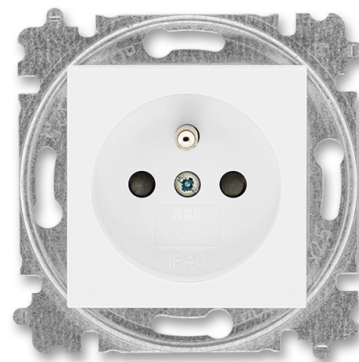

# Zásuvka jednonásobná s ochranným kolíkom, s integrovanými clonkami

**Kód produktu** 6619H-A06357 03

**Dizajn** Levit®

**Radenie** 2P+PE

**Variants** biela / biela

## POPIS

Bezpečnostné clonky sú integrované v prístroji zásuvky.

IP 40

16 A, 250 V AC

Upevnenie skrutkami.

Bezskrutkové svorky (pre vodiče 1,5-2,5 mm<sup>2</sup>).

Pre montáž do podkladov triedy reakcie na oheň B, C, D, E, F.

## ĎALŠIE VARIANTY

Variants	Kód produktu
biela / ľadová biela	6619H-A06357 01
šedá / biela	6619H-A06357 16
slonová kosť / biela	6619H-A06357 17
macchiato / biela	6619H-A06357 18
biela / dymová čierna	6619H-A06357 62
žltá / dymová čierna	6619H-A06357 64
červená / dymová čierna	6619H-A06357 65
oranžová / dymová čierna	6619H-A06357 66
zelená / dymová čierna	6619H-A06357 67