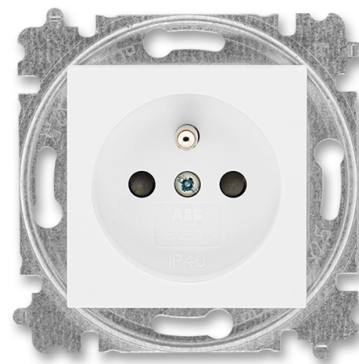

Zásuvka jednonásobná s ochranným kolíkom, s integrovanými clonkami

Kód produktu 6619H-A06357 03

Dizajn Levit®

Radenie 2P+PE

Variants biela / biela

POPIS

Bezpečnostné clonky sú integrované v prístroji zásuvky.

IP 40

16 A, 250 V AC

Upevnenie skrutkami.

Bezskrutkové svorky (pre vodiče 1,5-2,5 mm²).

Pre montáž do podkladov triedy reakcie na oheň B, C, D, E, F.

ĎALŠIE VARIANTY

Variants	Kód produktu
Biela / Ladvová Biela	6619H-A06357 01
Šedá / Bílá	6619H-A06357 16
Slonová Kost / Bílá	6619H-A06357 17
Macchiato / Biela	6619H-A06357 18
Biela / Dymová Čierna	6619H-A06357 62
Žltá / Dymová Čierna	6619H-A06357 64
Červená / Dymová Čierna	6619H-A06357 65
Oranžová / Dymová Čierna	6619H-A06357 66
Zelená / Dymová Čierna	6619H-A06357 67