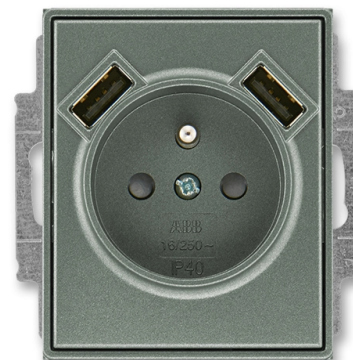

Zásuvka jednonásobná s ochranným kolíkom, s clonkami, s nabíjaním 2x USB-A

Kód produktu 5569E-A22357 34

Dizajn Time®, Time® Arbo

Radenie 2P+PE

Variant antracitová

POPIS

pre súčasné používanie zásuvky a nabíjanie alebo napájanie dvoch mobilných koncových zariadení pomocou USB kábla typu A.

Podpora nabíjacieho protokolu Apple MFI s 2,4 A a BC 1.2 s 1,5 A.

Elektronická ochrana pred skratom a preťažením.

Menovitý prúd jedného výstupu (druhý výstup nepoužiť): 3 A

Kľudová spotreba: 75 mW

Nie je možné používať k datovému prenosu.

Pracovná teplota: 0 °C až +35 °C

Stupeň krytia: IP 20, SELV

Vstavaná hĺbka: 39,5 mm

Typový rad: 20 MUCB2USB

16 A, 250 V AC, 50/60 Hz

Upevnenie skrutkami alebo rozperkami.

Bezskrutkové svorky (pre vodiče 1,5-2,5 mm²).

ĎALŠIE VARIANTY

Variant	Kód produktu
starostrieborná	5569E-A22357 32
šampanská	5569E-A22357 33
oceľová	5569E-A22357 36
biela / ľadová biela	5569E-A22357 01
biela / biela	5569E-A22357 03
titánová	5569E-A22357 08