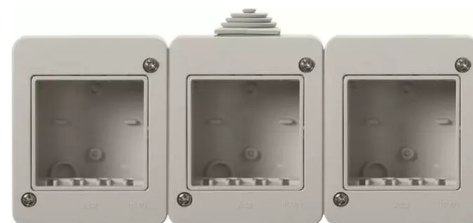

# Krabica pre povrchovú montáž – IP40 – 2 + 2 + 2M, sivá

Kód produktu 2CLA329310N1101

Typové číslo N3293.1

Dizajn Zenit

---