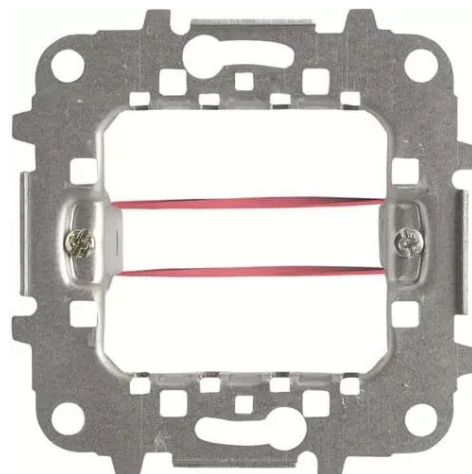

Montážny rámik pre krabicu EU s rozperkami - 2M,

Kód produktu 2CLA227191N1001

Typové číslo N2271.9 G

Dizajn Zenit

POPIS
