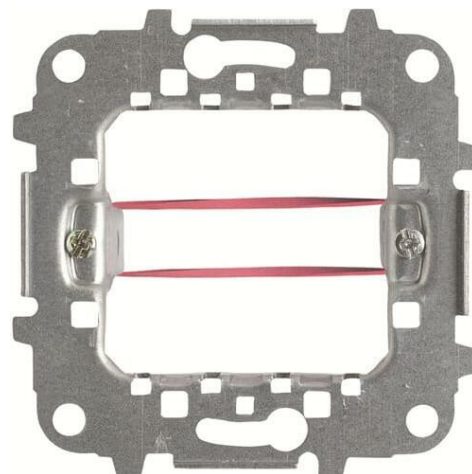

# Montážny rámik pre krabicu EU s rozperkami - 2M,

Kód produktu 2CLA227191N1001

Typové číslo N2271.9 G

Dizajn Zenit

---

POPIS

---