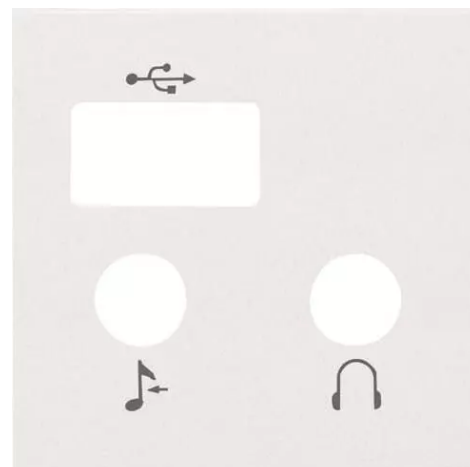

# Kryt pre I/O + USB + Bluetooth modul, biela

**Kód produktu** 2CLA226830N1101

**Typové číslo** N2268.3 BL

**Dizajn** Zenit

**Variant** biela

## ĎALŠIE VARIANTY

Variant	Kód produktu
 Antracitová	2CLA226830N1801
 Šampanská	2CLA226830N1901
 Strieborná	2CLA226830N1301