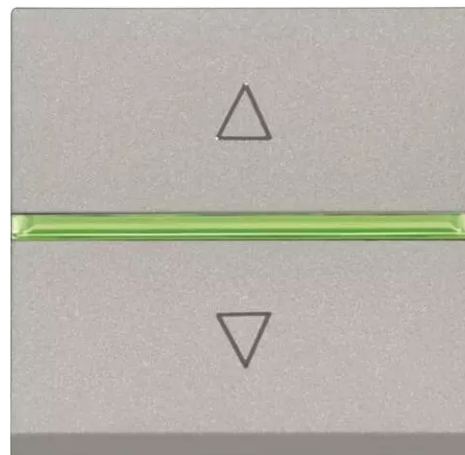

# Elektronický ovládač žalúzií – 2M, strieborná

**Kód produktu** 2CLA226120N1301

**Typové číslo** N2261.2 PL

**Dizajn** Zenit

**Variants** strieborná

## ĎALŠIE VARIANTY

Variants	Kód produktu
 antracitová	2CLA226120N1801
 biela	2CLA226120N1101
 šampanská	2CLA226120N1901