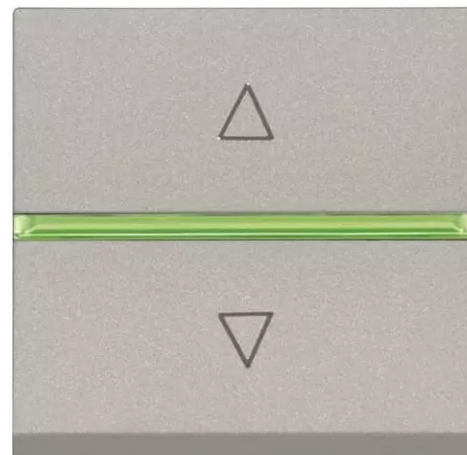

Elektronický ovládač žalúzií – 2M, strieborná

Kód produktu 2CLA226120N1301

Typové číslo N2261.2 PL

Dizajn Zenit

Variants strieborná

POPIS

ĎALŠIE VARIANTY

Variants		Kód produktu
	Antracitová	2CLA226120N1801
	Biela	2CLA226120N1101
	Šampanská	2CLA226120N1901