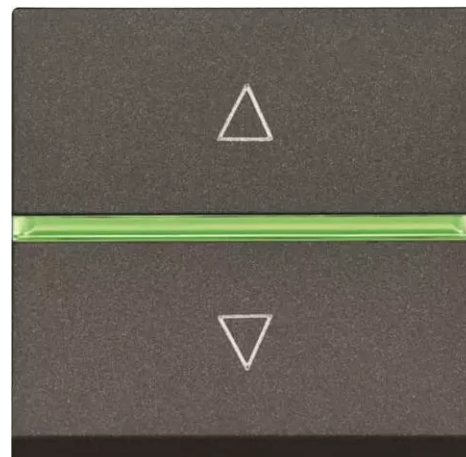

# Elektronický ovládač žalúzií – 2M, antracitová

**Kód produktu** 2CLA226120N1801

**Typové číslo** N2261.2 AN

**Dizajn** Zenit

**Variant** antracitová

## ĎALŠIE VARIANTY

Variant	Kód produktu
 biela	2CLA226120N1101
 šampanská	2CLA226120N1901
 strieborná	2CLA226120N1301