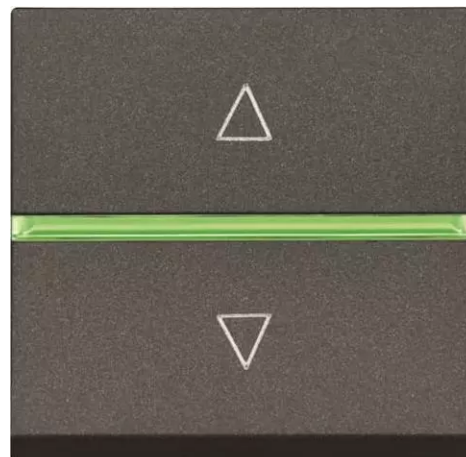

Elektronický ovládač žalúzií – 2M, antracitová

Kód produktu 2CLA226120N1801

Typové číslo N2261.2 AN

Dizajn Zenit

Variant antracitová

POPIS

ĎALŠIE VARIANTY

| Variant | Kód produktu |
|--|-----------------|
|  biela | 2CLA226120N1101 |
|  šampanská | 2CLA226120N1901 |
|  strieborná | 2CLA226120N1301 |