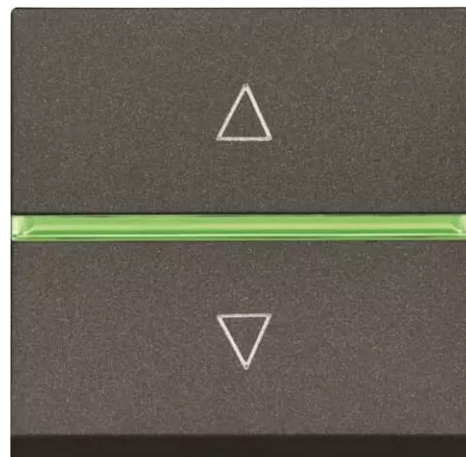

Elektronický ovládač žalúzií – 2M, antracitová

Kód produktu 2CLA226120N1801

Typové číslo N2261.2 AN

Dizajn Zenit

Variant antracitová

POPIS

ĎALŠIE VARIANTY

Variant	Kód produktu
 Biela	2CLA226120N1101
 Šampanská	2CLA226120N1901
 Strieborná	2CLA226120N1301