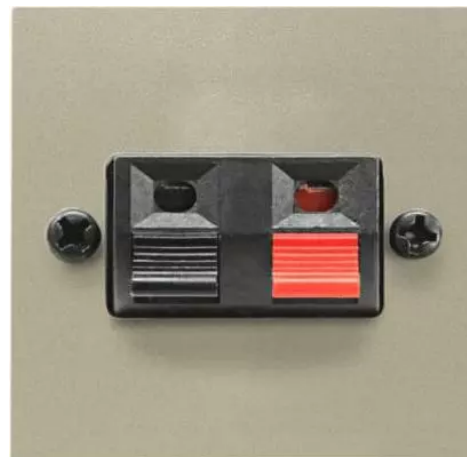

Modul pripojenia reproduktora – 2M, šampanská

Kód produktu 2CLA225710N1901

Typové číslo N2257.1 CV

Dizajn Zenit

Variant šampanská

POPIS

ĎALŠIE VARIANTY

	Variant	Kód produktu
	antracitová	2CLA225710N1801
	biela	2CLA225710N1101
	strieborná	2CLA225710N1301