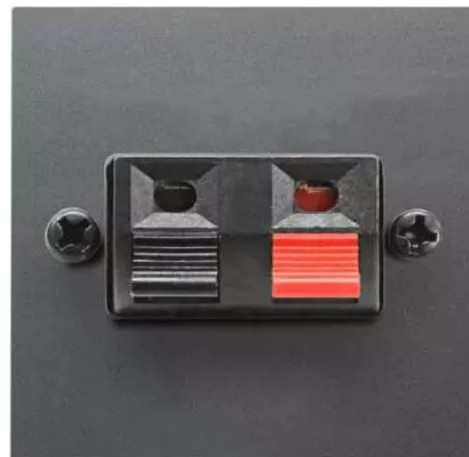

Modul pripojenia reproduktora – 2M, antracitová

Kód produktu 2CLA225710N1801

Typové číslo N2257.1 AN

Dizajn Zenit

Variant antracitová

POPIS

ĎALŠIE VARIANTY

	Variant	Kód produktu
	biela	2CLA225710N1101
	šampanská	2CLA225710N1901
	strieborná	2CLA225710N1301