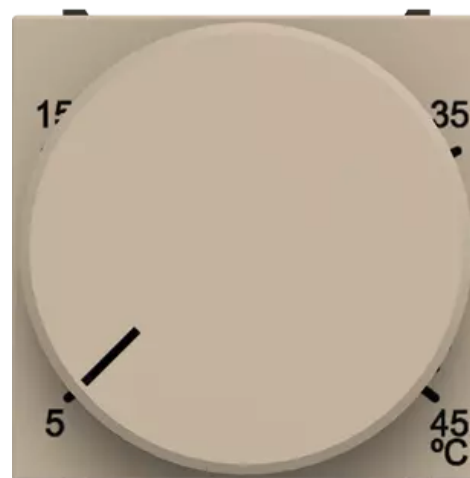

Otočný termostat pre podlahové kúrenie, šampanská

Kód produktu 2CLA224030N1901

Typové číslo N2240.3 CV

Dizajn Zenit

Variant šampanská

POPIS

ĎALŠIE VARIANTY

Variant	Kód produktu
 Antracitová	2CLA224030N1801
 Biela	2CLA224030N1101
 Strieborná	2CLA224030N1301