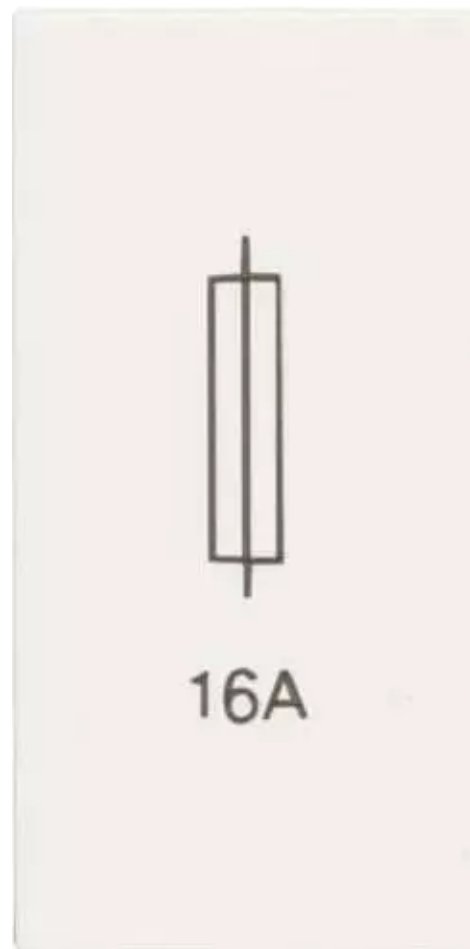

Držiak poistky – 1M, biela

Kód produktu 2CLA210800N1101

Typové číslo N2108 BL

Dizajn Zenit

Variant biela

POPIS

ĎALŠIE VARIANTY

Variant		Kód produktu
	Antracitová	2CLA210800N1801
	Šampanská	2CLA210800N1901
	Strieborná	2CLA210800N1301
	Antracitová	2CLA220800N1801
	Šampanská	2CLA220800N1901
	Strieborná	2CLA220800N1301