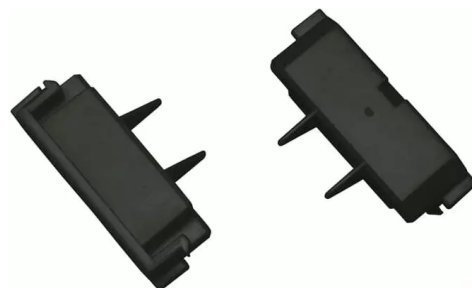

# Doplňky pre pružné príchytky

**Kód produktu** 2CLA207180N1001

**Typové číslo** N2071.8

**Dizajn** Zenit

---