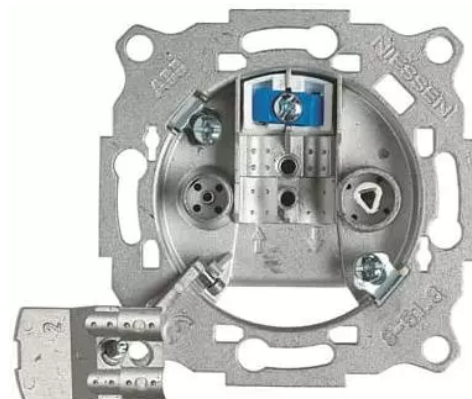

TV-R/SAT prechodová zásuvka

Kód produktu 2CLA815180A1001

Typové číslo 8151.8

Dizajn Zenit

POPIS
