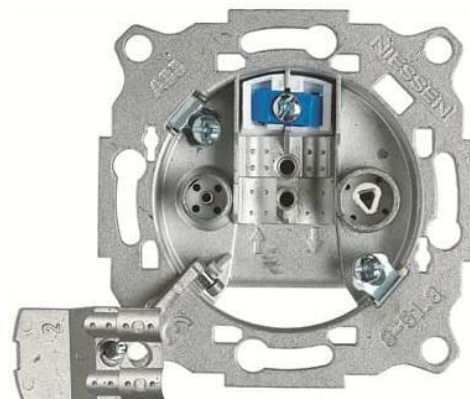

TV-R/SAT prechodová zásuvka

Kód produktu 2CLA815180A1001

Typové číslo 8151.8

Dizajn Zenit

POPIS
