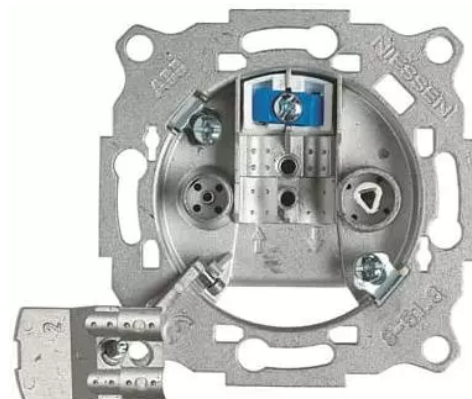

# TV/R prechodová zásuvka

Kód produktu 2CLA815070A1001

Typové číslo 8150.7

Dizajn Zenit

---