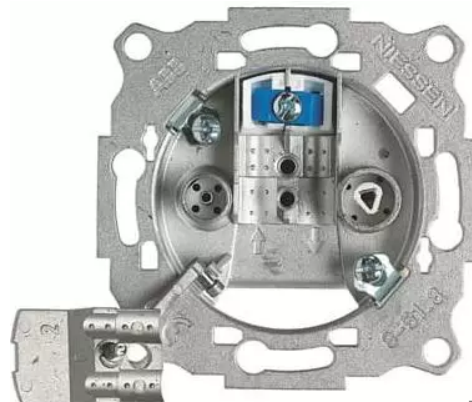

TV/R koncová zásuvka – CATV zásuvka

Kód produktu 2CLA815030A1001

Typové číslo 8150.3

Dizajn Zenit

POPIS
