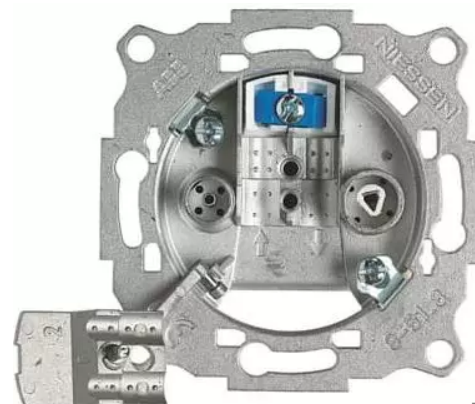

TV/R koncová zásuvka – CATV zásuvka

Kód produktu 2CLA815030A1001

Typové číslo 8150.3

Dizajn Zenit

POPIS
