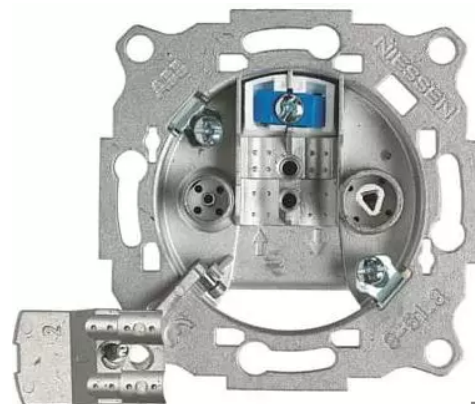

TV/R koncová zásuvka – CATV zásuvka

Kód produktu 2CLA815030A1001

Typové číslo 8150.3

Dizajn Zenit

POPIS
