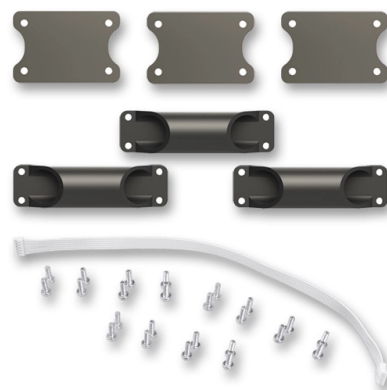

Sada spojovacia (135 mm)

Kód produktu 2TMA130160B0124

Typové číslo 51381J

POPIS

Pre spojenie inštalačných krabíc pod omietku (veľkosti 1/3; 1/4; 1/5).
Obsah balenia: prepojovací konektor 2 ks, spojovací materiál, gumové rozperky 4 ks.

(Jedna sada je pre spojenie až 3 krabíc).

*135 mm ... Modernizovaná platforma s menšou vstavanou hĺbkou funkčných modulov.