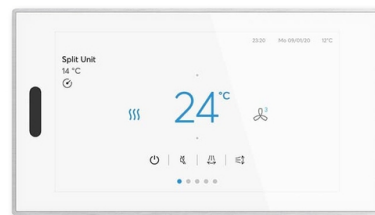

Panel dotykový ABB RoomTouch 5", zapustený

Kód produktu 2TMA200050W0007

Typové číslo RT/U30.0.1-811

Variant biely

POPIS

Multifunkčný dotykový 5" displej HD IPS KNX ako ovládací prvok miestnosti pre vizualizáciu a ovládanie všetkých funkcií v systéme KNX. pre zobrazenie a intuitívne ovládanie nasledujúcich štandardných funkcií KNX:

spínanie, stmievanie (4-bitové a 8-bitové), posuvník 0 - 100 %, tienenie, ovládací prvok RGBW, ovládací prvok izbovej teploty,

ovládací prvok vnútornej jednotky klimatizácie, spúšťanie scén, zobrazovací prvok alebo ovládanie audia

ďalšie funkcie: 20 chybových a výstražných správ, 10 logických funkcií, časové funkcie, 1 izbový termostat a jednotlivé stránky je možné chrániť pomocou PIN kódu.

Zobrazenie stavu, dátumu a času, vnútornej a vonkajšej teploty.

Vstavaný teplotný snímač, senzor priblíženia a senzor jasu.

Vstavaný binárny vstup a vstup pre externý snímač teploty (DP4-T-1 / PT1000).

Pozorovacie uhly: 160 ° - 160 °

zapustená montáž pomocou samostatnej krabice (BOX/U5.1) pod omietku.