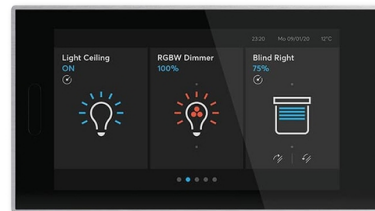

Panel dotykový ABB RoomTouch 5", zapustený

Kód produktu 2TMA200050B0005

Typové číslo RT/U30.0.1-825

Variant čierna

POPIS

Multifunkčný dotykový 5" displej HD IPS KNX ako ovládací prvok miestnosti pre vizualizáciu a ovládanie všetkých funkcií v systéme KNX. pre zobrazenie a intuitívne ovládanie nasledujúcich štandardných funkcií KNX:

spínanie, stmievanie (4-bitové a 8-bitové), posuvník 0 - 100 %, tienenie, ovládací prvok RGBW, ovládací prvok izbovej teploty, ovládací prvok vnútornej jednotky klimatizácie, spúšťanie scén, zobrazovací prvok alebo ovládanie audia.

ďalšie funkcie: 20 chybových a výstražných správ, 10 logických funkcií, časové funkcie, 1 izbový termostat a jednotlivé stránky je možné chrániť pomocou PIN kódu.

Zobrazenie stavu, dátumu a času, vnútornej a vonkajšej teploty.

Externé napájanie: 20-32 VDC (soLV), napr. CP-D 24/2,5

Uvedenie do prevádzky pomocou softvéru DCA.

Zobrazovací prvok: kapacitný dotykový displej s rozlíšením 720 × 1280 pixelov

Pripojenie k línii KNX: násuvnými svorkami