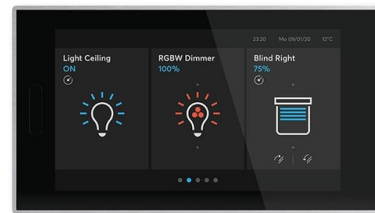

Panel dotykový ABB RoomTouch 5", zapustený

Kód produktu 2TMA200050B0005

Typové číslo RT/U30.0.1-825

Variant čierna

POPIS

Multifunkčný dotykový 5" displej HD IPS KNX ako ovládací prvok miestnosti pre vizualizáciu a ovládanie všetkých funkcií v systéme KNX. pre zobrazenie a intuitívne ovládanie nasledujúcich štandardných funkcií KNX:

spínanie, stmievanie (4-bitové a 8-bitové), posuvník 0 - 100 %, tienenie, ovládací prvok RGBW, ovládací prvok izbovej teploty, ovládací prvok vnútornej jednotky klimatizácie, spúšťanie scén, zobrazovací prvok alebo ovládanie audia.

ďalšie funkcie: 20 chybových a výstražných správ, 10 logických funkcií, časové funkcie, 1 izbový termostat a jednotlivé stránky je možné chrániť pomocou PIN kódu.

Zobrazenie stavu, dátumu a času, vnútornej a vonkajšej teploty.

Externé napájanie: 20-32 VDC (soLV), napr. CP-D 24/2,5

Uvedenie do prevádzky pomocou softvéru DCA.

Zobrazovací prvok: kapacitný dotykový displej s rozlíšením 720 × 1280 pixelov

Pripojenie k línii KNX: násuvnými svorkami