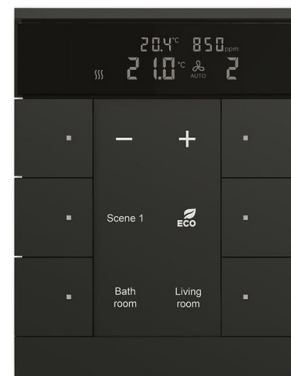

Prvok ovládací 6-násobný kombinovaný, s ovládaním HVAC, snímačem CO₂ /vlhkosti, ABB-Tenton®, zapustený

Kód produktu 2CKA006330A0061

Typové číslo SBC/U6.0.1-885

Dizajn ABB-Tenton®

Variant 6-násobný / zamatová čierna

POPIS

Voľne programovateľný multifunkčný ovládací prvok s ovládaním HVAC (kúrenie, ventilácia a chladenie) a snímačom CO₂ / relatívnej vlhkosti / atmosférického tlaku vzduchu.

LCD zobrazuje aktuálnu teplotu, nastavenú teplotu, relatívnu vlhkosť, hodnotu CO₂ a ďalšie.

S popisovým poľom.

Súčasťou balenia sú prehľadné štítky so štandardnými symbolmi.

S integrovanou zbernicovou spojkou a snímačom teploty.

Podporuje KNX funkcionality farebné

koncepce označovacích symbolov (žltá = osvetlenie, modrá = žalúzie, oranžová = termostaty, červeno-fialová = scény, biela = neutrálna alebo bez priradenia funkcie) alebo pre štandardné podsvietenie červenou a zelenou farbou.

Možnosť konfigurácie „Master/slave“.

Stupeň krytia: IP 20

Rozsah pracovných teplôt: -5 °C až +45 °C.

Rozmery (v × š): 117 × 90 mm

Detailné informácie o výrobku

ĎALŠIE VARIANTY

Variant	Kód produktu
 6-násobný / zamatová biela	2CKA006330A0060
 6-násobný / hliníková strieborná	2CKA006330A0062