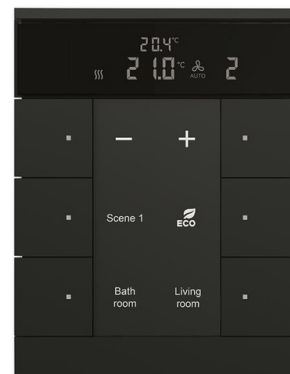

Prvok ovládací 6-násobný kombinovaný, s podružným termostatom, ABB-Tenton®, zapustený

Kód produktu 2CKA006330A0037

Typové číslo SBS/U6.0.1-885

Dizajn ABB-Tenton®

Varianta 6-násobný / zamatová čierna

POPIS

Voľne programovateľný multifunkčný ovládací prvok s podružným termostatom (zobrazuje aktuálnu hodnotu a stav, nie je možné ovládať vykurovanie / chladenie).

LCD zobrazuje aktuálnu teplotu, nastavenú teplotu a ďalšie hodnoty.

S popisovým poľom.

Súčasťou balenia sú priehľadné štítky so štandardnými symbolmi.

S integrovanou zbernicovou spojkou a snímačom teploty.

Podporuje KNX funkcionality farebné

konceptie označovacích symbolov (žltá = osvetlenie, modrá = žalúzie,

oranžová = termostaty, červeno-fialová = scény, biela = neutrálna

alebo bez priradenia funkcie) alebo pre štandardné podsvietenie

červenou a zelenou farbou.

Stupeň krytia: IP 20

Rozsah pracovných teplôt: -5 °C až +45 °C

Rozmery (v × š): 117 × 90 mm

Detailné informácie o výrobku

ĎALŠIE VARIANTY

Varianta	Kód produktu
 6-násobný / zamatová biela	2CKA006330A0036
 6-násobný / hliníková strieborná	2CKA006330A0038