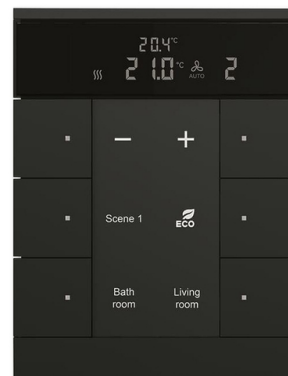

# Prvok ovládací 6-násobný kombinovaný, s podružným termostatom, ABB-Tenton®, zapustený

**Kód produktu** 2CKA006330A0037

**Typové číslo** SBS/U6.0.1-885

**Dizajn** ABB-Tenton®

**Variant** 6-násobný / zamatová čierna

## POPIS

Voľne programovateľný multifunkčný ovládací prvok s podružným termostatom (zobrazuje aktuálnu hodnotu a stav, nie je možné ovládať vykurovanie / chladenie).

LCD zobrazuje aktuálnu teplotu, nastavenú teplotu a ďalšie hodnoty.

S popisovým poľom.

Súčasťou balenia sú priehľadné štítky so štandardnými symbolmi.

S integrovanou zbernicovou spojkou a snímačom teploty.

Podporuje KNX funkcionality farebné

konceptie označovacích symbolov (žltá = osvetlenie, modrá = žalúzie,

oranžová = termostaty, červeno-fialová = scény, biela = neutrálna

alebo bez priradenia funkcie) alebo pre štandardné podsvietenie

červenou a zelenou farbou.

Stupeň krytia: IP 20

Rozsah pracovných teplôt: -5 °C až +45 °C