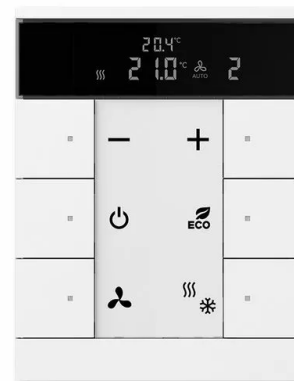

# Prvok ovládací 6-násobný kombinovaný, s podružným termostatom, ABB-Tenton®, zapustený

**Kód produktu** 2CKA006330A0036

**Typové číslo** SBS/U6.0.1-884

**Dizajn** ABB-Tenton®

**Variant** 6-násobný / zamatová biela

## POPIS

Voľne programovateľný multifunkčný ovládací prvok s podružným termostatom (zobrazuje aktuálnu hodnotu a stav, nie je možné ovládať vykurovanie / chladenie).

LCD zobrazuje aktuálnu teplotu, nastavenú teplotu a ďalšie hodnoty.

S popisovým poľom.

Súčasťou balenia sú priehľadné štítky so štandardnými symbolmi.

S integrovanou zbernicovou spojkou a snímačom teploty.

Podporuje KNX funkcionality farebné

konceptie označovacích symbolov (žltá = osvetlenie, modrá = žalúzie,

oranžová = termostaty, červeno-fialová = scény, biela = neutrálna

alebo bez priradenia funkcie) alebo pre štandardné podsvietenie

červenou a zelenou farbou.

Stupeň krytia: IP 20

Rozsah pracovných teplôt: -5 °C až +45 °C