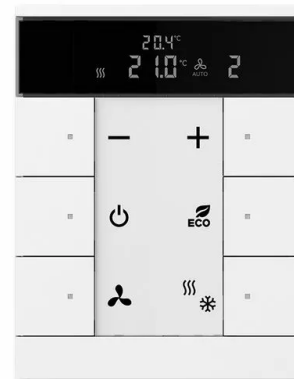

Prvok ovládací 6-násobný kombinovaný, s podružným termostatom, ABB-Tenton®, zapustený

Kód produktu 2CKA006330A0036

Typové číslo SBS/U6.0.1-884

Dizajn ABB-Tenton®

Variant 6-násobný / zamatová biela

POPIS

Voľne programovateľný multifunkčný ovládací prvok s podružným termostatom (zobrazuje aktuálnu hodnotu a stav, nie je možné ovládať vykurovanie / chladenie).

LCD zobrazuje aktuálnu teplotu, nastavenú teplotu a ďalšie hodnoty.

S popisovým poľom.

Súčasťou balenia sú priehľadné štítky so štandardnými symbolmi.

S integrovanou zbernicovou spojkou a snímačom teploty.

Podporuje KNX funkcionality farebné

konceptie označovacích symbolov (žltá = osvetlenie, modrá = žalúzie,

oranžová = termostaty, červeno-fialová = scény, biela = neutrálna

alebo bez priradenia funkcie) alebo pre štandardné podsvietenie

červenou a zelenou farbou.

Stupeň krytia: IP 20

Rozsah pracovných teplôt: -5 °C až +45 °C

Rozmery (v × š): 117 × 90 mm

Detailné informácie o výrobku

ĎALŠIE VARIANTY

Variant	Kód produktu
 6-násobný / zamatová čierna	2CKA006330A0037
 6-násobný / hliníková strieborná	2CKA006330A0038