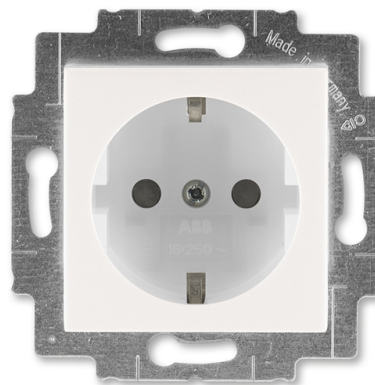

# Zásuvka jednonásobná s bočnými kontaktmi, s clonkami

**Kód produktu** 2CHH203457A6068

**Dizajn** Levit®M

**Radenie** 2P+PE

**Varianta** perleťová / ľadová biela

## POPIS

16 A, 250 V AC

Upevnenie šrúbami alebo rozperkami.

Bezšrúbové svorky (Pre vodiče 1,5-2,5 mm<sup>2</sup>).

nie je možné používať v SR – iba pre export.

## ĎALŠIE VARIANTY

Varianta	Kód produktu
 onyx / dymová čierna	2CHH203457A6063
 oceľová / dymová čierna	2CHH203457A6069
 titánová / dymová čierna	2CHH203457A6070