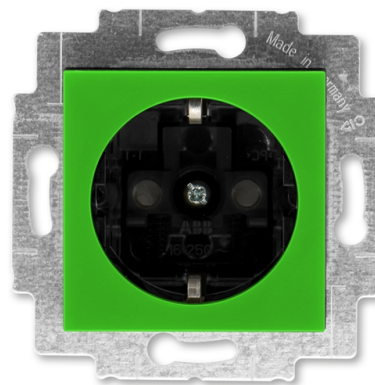

Zásuvka jednonásobná s bočnými kontaktmi, s clonkami

Kód produktu 2CHH203457A6067

Dizajn Levit®

Radenie 2P+PE

Variants zelená / dymová čierna

POPIS

16 A, 250 V AC

Upevnenie šrúbami alebo rozperkami.
Bezšrúbové svorky (Pre vodiče 1,5-2,5 mm²).
nie je možné používať v SR – iba pre export.

ĎALŠIE VARIANTY

Variants	Kód produktu
biela /ľadová biela	2CHH203457A6001
biela / biela	2CHH203457A6003
šedá / biela	2CHH203457A6016
slonová kosť / biela	2CHH203457A6017
macchiato / biela	2CHH203457A6018
biela / dymová čierna	2CHH203457A6062
žltá / dymová čierna	2CHH203457A6064
červená / dymová čierna	2CHH203457A6065
oranžová / dymová čierna	2CHH203457A6066