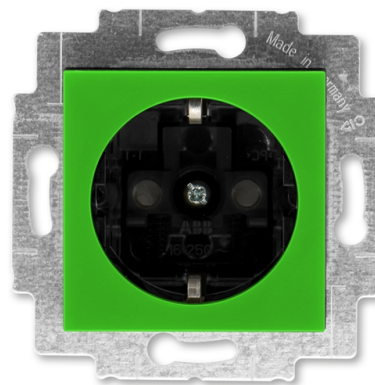

Zásuvka jednonásobná s bočnými kontaktmi, s clonkami

Kód produktu 2CHH203457A6067

Dizajn Levit®

Radenie 2P+PE

Variant zelená / dymová čierna

POPIS

16 A, 250 V AC

Upevnenie šrúbami alebo rozperkami.
Bezšrúbové svorky (Pre vodiče 1,5-2,5 mm²).
nie je možné používať v SR – iba pre export.

ĎALŠIE VARIANTY

Variant	Kód produktu
 biela /ľadová biela	2CHH203457A6001
 biela / biela	2CHH203457A6003
 šedá / biela	2CHH203457A6016
 slonová kosť / biela	2CHH203457A6017
 macchiato / biela	2CHH203457A6018
 biela / dymová čierna	2CHH203457A6062
 žltá / dymová čierna	2CHH203457A6064
 červená / dymová čierna	2CHH203457A6065
 oranžová / dymová čierna	2CHH203457A6066