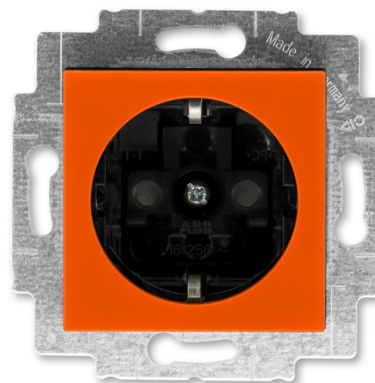

Zásuvka jednonásobná s bočnými kontaktmi, s clonkami

Kód produktu 2CHH203457A6066

Dizajn Levit®

Radenie 2P+PE

Variant oranžová / dymová čierna

POPIS

16 A, 250 V AC

Upevnenie šrúbami alebo rozperkami.
Bezšrúbové svorky (Pre vodiče 1,5-2,5 mm²).
nie je možné používať v SR – iba pre export.

ĎALŠIE VARIANTY

Variant	Kód produktu
 biela /ľadová biela	2CHH203457A6001
 biela / biela	2CHH203457A6003
 šedá / biela	2CHH203457A6016
 slonová kosť / biela	2CHH203457A6017
 macchiato / biela	2CHH203457A6018
 biela / dymová čierna	2CHH203457A6062
 žltá / dymová čierna	2CHH203457A6064
 červená / dymová čierna	2CHH203457A6065
 zelená / dymová čierna	2CHH203457A6067