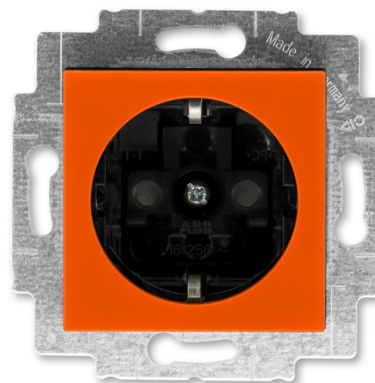

Zásuvka jednonásobná s bočnými kontaktmi, s clonkami

Kód produktu 2CHH203457A6066

Dizajn Levit®

Radenie 2P+PE

Varianta oranžová / dymová čierna

POPIS

16 A, 250 V AC

Upevnenie šrúbami alebo rozperkami.
Bezšrúbové svorky (Pre vodiče 1,5-2,5 mm²).
nie je možné používať v SR – iba pre export.

ĎALŠIE VARIANTY

Varianta	Kód produktu
Biela /Ladová Biela	2CHH203457A6001
Biela / Biela	2CHH203457A6003
Šedá / Biela	2CHH203457A6016
Slonová Kost' / Biela	2CHH203457A6017
Macchiato / Biela	2CHH203457A6018
Biela / Dymová Čierna	2CHH203457A6062
Žltá / Dymová Čierna	2CHH203457A6064
Červená / Dymová Čierna	2CHH203457A6065
Zelená / Dymová Čierna	2CHH203457A6067