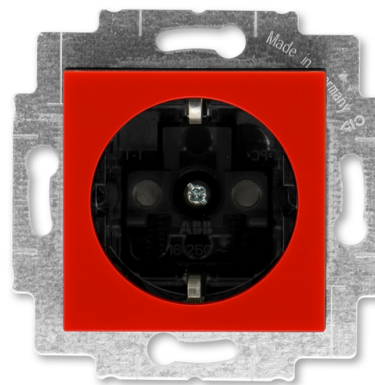

Zásuvka jednonásobná s bočnými kontaktmi, s clonkami

Kód produktu 2CHH203457A6065

Dizajn Levit®

Radenie 2P+PE

Varianta červená / dymová čierna

POPIS

16 A, 250 V AC

Upevnenie šrúbami alebo rozperkami.
Bezšrúbové svorky (Pre vodiče 1,5-2,5 mm²).
nie je možné používať v SR – iba pre export.

ĎALŠIE VARIANTY

| Varianta | Kód produktu |
|-----------------------------|-----------------|
| Biela /Ladová Biela | 2CHH203457A6001 |
| Biela / Biela | 2CHH203457A6003 |
| Šedá / Biela | 2CHH203457A6016 |
| Slonová Kost' / Biela | 2CHH203457A6017 |
| Macchiato / Biela | 2CHH203457A6018 |
| Biela / Dymová Čierna | 2CHH203457A6062 |
| Žltá / Dymová Čierna | 2CHH203457A6064 |
| Oranžová / Dymová Čierna | 2CHH203457A6066 |
| Zelená / Dymová Čierna | 2CHH203457A6067 |