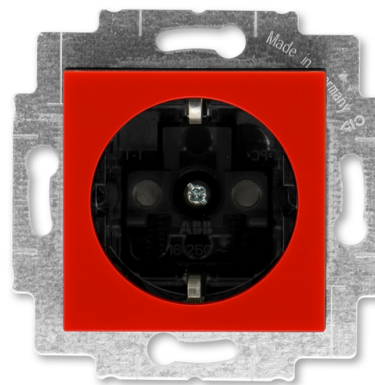

Zásuvka jednonásobná s bočnými kontaktmi, s clonkami

Kód produktu 2CHH203457A6065

Dizajn Levit®

Radenie 2P+PE

Variant červená / dymová čierna

POPIS

16 A, 250 V AC

Upevnenie šrúbami alebo rozperkami.
Bezšrúbové svorky (Pre vodiče 1,5-2,5 mm²).
nie je možné používať v SR – iba pre export.

ĎALŠIE VARIANTY

Variant	Kód produktu
 biela /ľadová biela	2CHH203457A6001
 biela / biela	2CHH203457A6003
 šedá / biela	2CHH203457A6016
 slonová kosť / biela	2CHH203457A6017
 macchiato / biela	2CHH203457A6018
 biela / dymová čierna	2CHH203457A6062
 žltá / dymová čierna	2CHH203457A6064
 oranžová / dymová čierna	2CHH203457A6066
 zelená / dymová čierna	2CHH203457A6067