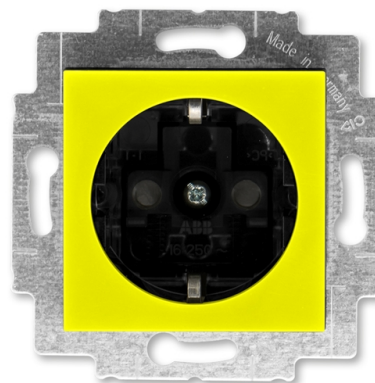

Zásuvka jednonásobná s bočnými kontaktmi, s clonkami

Kód produktu 2CHH203457A6064

Dizajn Levit®

Radenie 2P+PE

Variant žltá / dymová čierna

POPIS

16 A, 250 V AC

Upevnenie šrúbami alebo rozperkami.
Bezšrúbové svorky (Pre vodiče 1,5-2,5 mm²).
nie je možné používať v SR – iba pre export.

ĎALŠIE VARIANTY

Variant	Kód produktu
 biela /ľadová biela	2CHH203457A6001
 biela / biela	2CHH203457A6003
 šedá / biela	2CHH203457A6016
 slonová kosť / biela	2CHH203457A6017
 macchiato / biela	2CHH203457A6018
 biela / dymová čierna	2CHH203457A6062
 červená / dymová čierna	2CHH203457A6065
 oranžová / dymová čierna	2CHH203457A6066
 zelená / dymová čierna	2CHH203457A6067