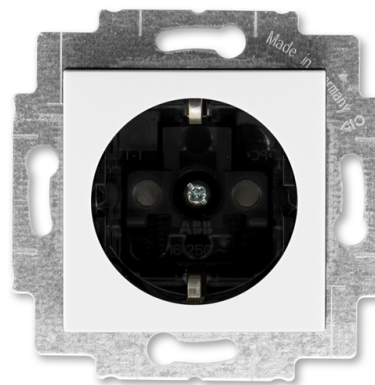

Zásuvka jednonásobná s bočnými kontaktmi, s clonkami

Kód produktu 2CHH203457A6062

Dizajn Levit®

Radenie 2P+PE

Variants biela / dymová čierna

POPIS

16 A, 250 V AC

Upevnenie šrúbami alebo rozperkami.
Bezšrúbové svorky (Pre vodiče 1,5-2,5 mm²).
nie je možné používať v SR – iba pre export.

ĎALŠIE VARIANTY

Variants	Kód produktu
 biela /ľadová biela	2CHH203457A6001
 biela / biela	2CHH203457A6003
 šedá / biela	2CHH203457A6016
 slonová kosť / biela	2CHH203457A6017
 macchiato / biela	2CHH203457A6018
 Źltá / dymová čierna	2CHH203457A6064
 červená / dymová čierna	2CHH203457A6065
 oranžová / dymová čierna	2CHH203457A6066
 zelená / dymová čierna	2CHH203457A6067