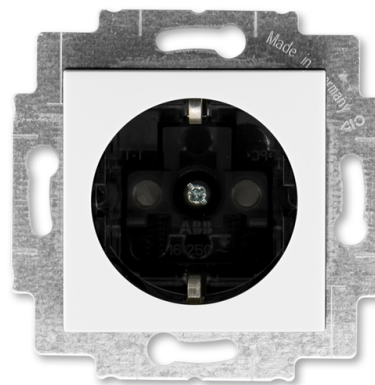

# Zásuvka jednonásobná s bočnými kontaktmi, s clonkami

**Kód produktu** 2CHH203457A6062

**Dizajn** Levit®

**Radenie** 2P+PE

**Variants** biela / dymová čierna

## POPIS

16 A, 250 V AC

Upevnenie šrúbami alebo rozperkami.  
Bezšrúbové svorky (Pre vodiče 1,5-2,5 mm<sup>2</sup>).  
nie je možné používať v SR – iba pre export.

## ĎALŠIE VARIANTY

| Variants   | Kód produktu    |
|--|-----------------|
|  biela /ľadová biela        | 2CHH203457A6001 |
|  biela / biela             | 2CHH203457A6003 |
|  šedá / biela             | 2CHH203457A6016 |
|  slonová kosť / biela     | 2CHH203457A6017 |
|  macchiato / biela        | 2CHH203457A6018 |
|  Źltá / dymová čierna     | 2CHH203457A6064 |
|  červená / dymová čierna  | 2CHH203457A6065 |
|  oranžová / dymová čierna | 2CHH203457A6066 |
|  zelená / dymová čierna   | 2CHH203457A6067 |