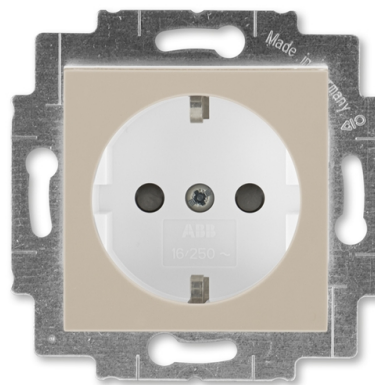

Zásuvka jednonásobná s bočnými kontaktmi, s clonkami

Kód produktu 2CHH203457A6018

Dizajn Levit®

Radenie 2P+PE

Variant macchiato / biela

POPIS

16 A, 250 V AC

Upevnenie šrúbami alebo rozperkami.
Bezšrúbové svorky (Pre vodiče 1,5-2,5 mm²).
nie je možné používať v SR – iba pre export.

ĎALŠIE VARIANTY

Variant	Kód produktu
 biela /ľadová biela	2CHH203457A6001
 biela / biela	2CHH203457A6003
 šedá / biela	2CHH203457A6016
 slonová kosť / biela	2CHH203457A6017
 biela / dymová čierna	2CHH203457A6062
 žltá / dymová čierna	2CHH203457A6064
 červená / dymová čierna	2CHH203457A6065
 oranžová / dymová čierna	2CHH203457A6066
 zelená / dymová čierna	2CHH203457A6067