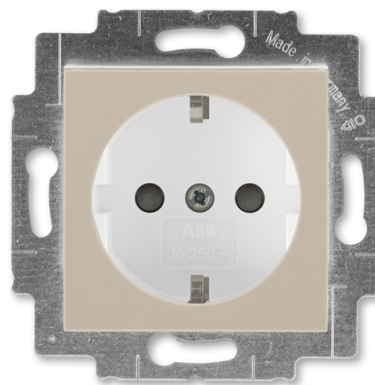

# Zásuvka jednonásobná s bočnými kontaktmi, s clonkami

**Kód produktu** 2CHH203457A6018

**Dizajn** Levit®

**Radenie** 2P+PE

**Variant** macchiato / biela

## POPIS

16 A, 250 V AC

Upevnenie šrúbami alebo rozperkami.  
Bezšrúbové svorky (Pre vodiče 1,5-2,5 mm<sup>2</sup>).  
nie je možné používať v SR – iba pre export.

## ĎALŠIE VARIANTY

Variant	Kód produktu
 biela /ľadová biela	2CHH203457A6001
 biela / biela	2CHH203457A6003
 šedá / biela	2CHH203457A6016
 slonová kosť / biela	2CHH203457A6017
 biela / dymová čierna	2CHH203457A6062
 žltá / dymová čierna	2CHH203457A6064
 červená / dymová čierna	2CHH203457A6065
 oranžová / dymová čierna	2CHH203457A6066
 zelená / dymová čierna	2CHH203457A6067