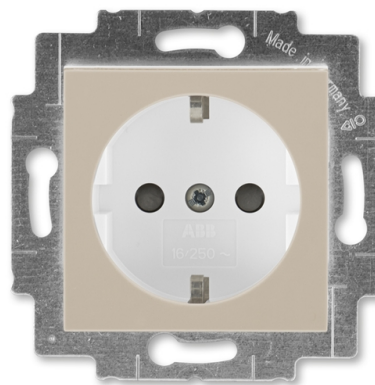

Zásuvka jednonásobná s bočnými kontaktmi, s clonkami

Kód produktu 2CHH203457A6018

Dizajn Levit®

Radenie 2P+PE

Variant macchiato / biela

POPIS

16 A, 250 V AC

Upevnenie šrúbami alebo rozperkami.
Bezšrúbové svorky (Pre vodiče 1,5-2,5 mm²).
nie je možné používať v SR – iba pre export.

ĎALŠIE VARIANTY

Variant	Kód produktu
 Biela /Ladová Biela	2CHH203457A6001
 Biela / Biela	2CHH203457A6003
 Šedá / Biela	2CHH203457A6016
 Slonová Kost / Biela	2CHH203457A6017
 Biela / Dymová Čierna	2CHH203457A6062
 Žltá / Dymová Čierna	2CHH203457A6064
Červená / Dymová Čierna	2CHH203457A6065
Oranžová / Dymová Čierna	2CHH203457A6066
Zelená / Dymová Čierna	2CHH203457A6067