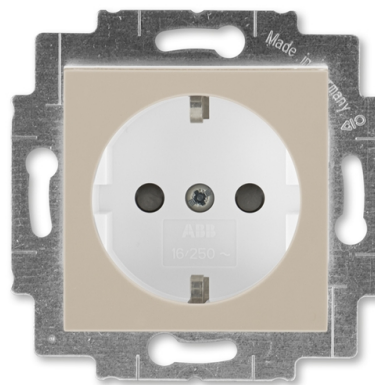

Zásuvka jednonásobná s bočnými kontaktmi, s clonkami

Kód produktu 2CHH203457A6018

Dizajn Levit®

Radenie 2P+PE

Variant macchiato / biela

POPIS

16 A, 250 V AC

Upevnenie šrúbami alebo rozperkami.
Bezšrúbové svorky (Pre vodiče 1,5-2,5 mm²).
nie je možné používať v SR – iba pre export.

ĎALŠIE VARIANTY

Variant	Kód produktu
biela /ľadová biela	2CHH203457A6001
biela / biela	2CHH203457A6003
šedá / biela	2CHH203457A6016
slonová kosť / biela	2CHH203457A6017
biela / dymová čierna	2CHH203457A6062
žltá / dymová čierna	2CHH203457A6064
červená / dymová čierna	2CHH203457A6065
oranžová / dymová čierna	2CHH203457A6066
zelená / dymová čierna	2CHH203457A6067