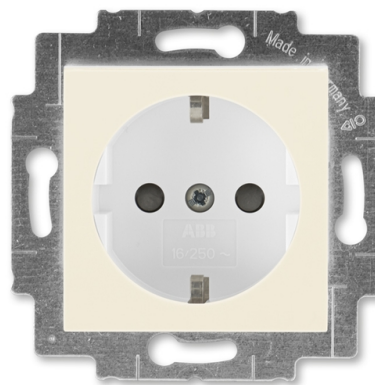

Zásuvka jednonásobná s bočnými kontaktmi, s clonkami

Kód produktu 2CHH203457A6017

Dizajn Levit®

Radenie 2P+PE

Variant slonová kosť / biela

POPIS

16 A, 250 V AC

Upevnenie šrúbami alebo rozperkami.
Bezšrúbové svorky (Pre vodiče 1,5-2,5 mm²).
nie je možné používať v SR – iba pre export.

ĎALŠIE VARIANTY

Variant	Kód produktu
 Biela /Ladová Biela	2CHH203457A6001
 Biela / Biela	2CHH203457A6003
 Šedá / Biela	2CHH203457A6016
 Macchiato / Biela	2CHH203457A6018
 Biela / Dymová Čierna	2CHH203457A6062
 Žltá / Dymová Čierna	2CHH203457A6064
 Červená / Dymová Čierna	2CHH203457A6065
 Oranžová / Dymová Čierna	2CHH203457A6066
 Zelená / Dymová Čierna	2CHH203457A6067