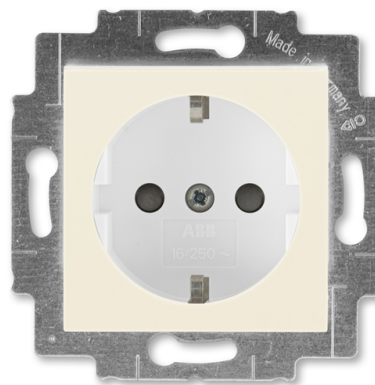

Zásuvka jednonásobná s bočnými kontaktmi, s clonkami

Kód produktu 2CHH203457A6017

Dizajn Levit®

Radenie 2P+PE

Varianta slonová kosť / biela

POPIS

16 A, 250 V AC

Upevnenie šrúbami alebo rozperkami.
Bezšrúbové svorky (Pre vodiče 1,5-2,5 mm²).
nie je možné používať v SR – iba pre export.

ĎALŠIE VARIANTY

Varianta	Kód produktu
biela /ľadová biela	2CHH203457A6001
biela / biela	2CHH203457A6003
šedá / biela	2CHH203457A6016
macchiato / biela	2CHH203457A6018
biela / dymová čierna	2CHH203457A6062
žltá / dymová čierna	2CHH203457A6064
červená / dymová čierna	2CHH203457A6065
oranžová / dymová čierna	2CHH203457A6066
zelená / dymová čierna	2CHH203457A6067