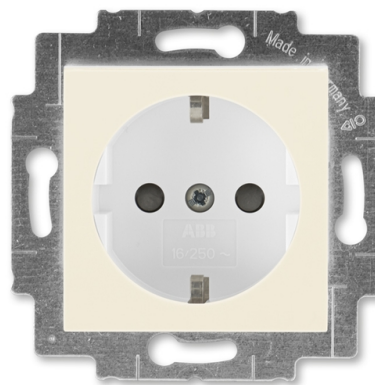

Zásuvka jednonásobná s bočnými kontaktmi, s clonkami

Kód produktu 2CHH203457A6017

Dizajn Levit®

Radenie 2P+PE

Variants slonová kosť / biela

POPIS

16 A, 250 V AC

Upevnenie šrúbami alebo rozperkami.
Bezšrúbové svorky (Pre vodiče 1,5-2,5 mm²).
nie je možné používať v SR – iba pre export.

ĎALŠIE VARIANTY

Variants	Kód produktu
 biela /ľadová biela	2CHH203457A6001
 biela / biela	2CHH203457A6003
 šedá / biela	2CHH203457A6016
 macchiato / biela	2CHH203457A6018
 biela / dymová čierna	2CHH203457A6062
 žltá / dymová čierna	2CHH203457A6064
 červená / dymová čierna	2CHH203457A6065
 oranžová / dymová čierna	2CHH203457A6066
 zelená / dymová čierna	2CHH203457A6067