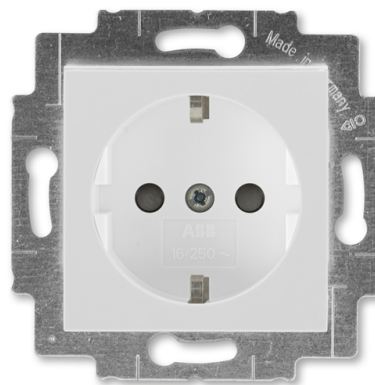

# Zásuvka jednonásobná s bočnými kontaktmi, s clonkami

**Kód produktu** 2CHH203457A6016

**Dizajn** Levit®

**Radenie** 2P+PE

**Variants** šedá / biela

## POPIS

16 A, 250 V AC

Upevnenie šrúbami alebo rozperkami.  
Bezšrúbové svorky (Pre vodiče 1,5-2,5 mm<sup>2</sup>).  
nie je možné používať v SR – iba pre export.

## ĎALŠIE VARIANTY

Variants	Kód produktu
 biela / šedá bočné kontakty biela	2CHH203457A6001
 biela / biela	2CHH203457A6003
 slonová kosť / biela	2CHH203457A6017
 macchiato / biela	2CHH203457A6018
 biela / dymová čierna	2CHH203457A6062
 žltá / dymová čierna	2CHH203457A6064
 červená / dymová čierna	2CHH203457A6065
 oranžová / dymová čierna	2CHH203457A6066
 zelená / dymová čierna	2CHH203457A6067