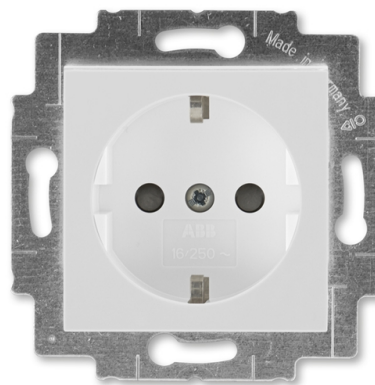

# Zásuvka jednonásobná s bočnými kontaktmi, s clonkami

**Kód produktu** 2CHH203457A6016

**Dizajn** Levit®

**Radenie** 2P+PE

**Variants** šedá / biela

## POPIS

16 A, 250 V AC

Upevnenie šrúbami alebo rozperkami.  
Bezšrúbové svorky (Pre vodiče 1,5-2,5 mm<sup>2</sup>).  
nie je možné používať v SR – iba pre export.