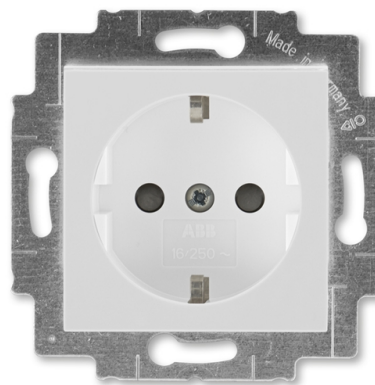

# Zásuvka jednonásobná s bočnými kontaktmi, s clonkami

**Kód produktu** 2CHH203457A6016

**Dizajn** Levit®

**Radenie** 2P+PE

**Variants** šedá / biela

## POPIS

16 A, 250 V AC

Upevnenie šrúbami alebo rozperkami.  
Bezšrúbové svorky (Pre vodiče 1,5-2,5 mm<sup>2</sup>).  
nie je možné používať v SR – iba pre export.

## ĎALŠIE VARIANTY

Variants	Kód produktu
 biela /ľadová biela	2CHH203457A6001
 biela / biela	2CHH203457A6003
 slonová kosť / biela	2CHH203457A6017
 macchiato / biela	2CHH203457A6018
 biela / dymová čierna	2CHH203457A6062
 Źltá / dymová čierna	2CHH203457A6064
 červená / dymová čierna	2CHH203457A6065
 oranžová / dymová čierna	2CHH203457A6066
 zelená / dymová čierna	2CHH203457A6067