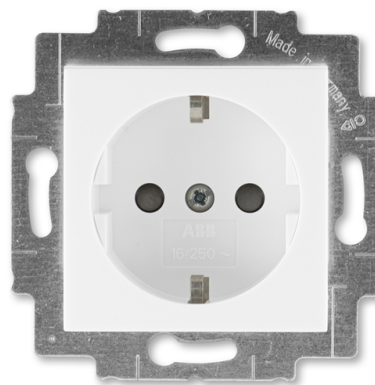

Zásuvka jednonásobná s bočnými kontaktmi, s clonkami

Kód produktu 2CHH203457A6003

Dizajn Levit®

Radenie 2P+PE

Variants biela / biela

POPIS

16 A, 250 V AC

Upevnenie šrúbami alebo rozperkami.
Bezšrúbové svorky (Pre vodiče 1,5-2,5 mm²).
nie je možné používať v SR – iba pre export.

ĎALŠIE VARIANTY

Variants	Kód produktu
 biela /ľadová biela	2CHH203457A6001
 šedá / biela	2CHH203457A6016
 slonová kosť / biela	2CHH203457A6017
 macchiato / biela	2CHH203457A6018
 biela / dymová čierna	2CHH203457A6062
 žltá / dymová čierna	2CHH203457A6064
 červená / dymová čierna	2CHH203457A6065
 oranžová / dymová čierna	2CHH203457A6066
 zelená / dymová čierna	2CHH203457A6067