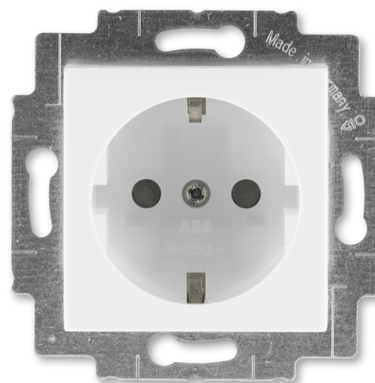

Zásuvka jednonásobná s bočnými kontaktmi, s clonkami

Kód produktu 2CHH203457A6001

Dizajn Levit®

Radenie 2P+PE

Variants biela /ľadová biela

POPIS

16 A, 250 V AC

Upevnenie šrúbami alebo rozperkami.
Bezšrúbové svorky (Pre vodiče 1,5-2,5 mm²).
nie je možné používať v SR – iba pre export.

ĎALŠIE VARIANTY

Variants	Kód produktu
 biela / biela	2CHH203457A6003
 šedá / biela	2CHH203457A6016
 slonová kosť / biela	2CHH203457A6017
 macchiato / biela	2CHH203457A6018
 biela / dymová čierna	2CHH203457A6062
 žltá / dymová čierna	2CHH203457A6064
 červená / dymová čierna	2CHH203457A6065
 oranžová / dymová čierna	2CHH203457A6066
 zelená / dymová čierna	2CHH203457A6067