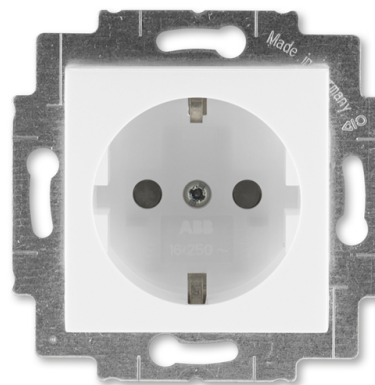

Zásuvka jednonásobná s bočnými kontaktmi, s clonkami

Kód produktu 2CHH203457A6001

Dizajn Levit®

Radenie 2P+PE

Variants biela /ľadová biela

POPIS

16 A, 250 V AC

Upevnenie šrúbami alebo rozperkami.
Bezšrúbové svorky (Pre vodiče 1,5-2,5 mm²).
nie je možné používať v SR – iba pre export.

ĎALŠIE VARIANTY

Variants	Kód produktu
 biela / biela	2CHH203457A6003
 šedá / biela	2CHH203457A6016
 slonová kosť / biela	2CHH203457A6017
 macchiato / biela	2CHH203457A6018
 biela / dymová čierna	2CHH203457A6062
 žltá / dymová čierna	2CHH203457A6064
 červená / dymová čierna	2CHH203457A6065
 oranžová / dymová čierna	2CHH203457A6066
 zelená / dymová čierna	2CHH203457A6067