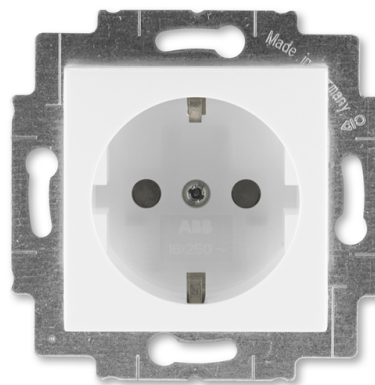

Zásuvka jednonásobná s bočnými kontaktmi, s clonkami

Kód produktu 2CHH203457A6001

Dizajn Levit®

Radenie 2P+PE

Variants biela /ľadová biela

POPIS

16 A, 250 V AC

Upevnenie šrúbami alebo rozperkami.
Bezšrúbové svorky (Pre vodiče 1,5-2,5 mm²).
nie je možné používať v SR – iba pre export.

ĎALŠIE VARIANTY

Variants	Kód produktu
Biela / Biela	2CHH203457A6003
Šedá / Biela	2CHH203457A6016
Slonová Kost / Biela	2CHH203457A6017
Macchiato / Biela	2CHH203457A6018
Biela / Dymová Čierna	2CHH203457A6062
Žltá / Dymová Čierna	2CHH203457A6064
Červená / Dymová Čierna	2CHH203457A6065
Oranžová / Dymová Čierna	2CHH203457A6066
Zelená / Dymová Čierna	2CHH203457A6067