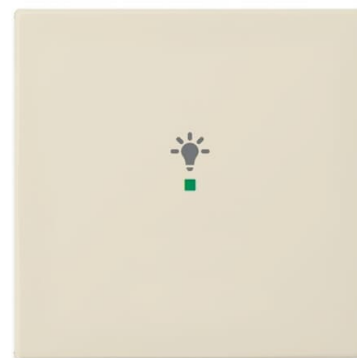

Kryt 1 násobný, symbol „osvetlenie“

Kód produktu 2CKA006220A0636

Typové číslo SRL-1-92

Dizajn basic55®

Variant slonová kosť

POPIS

Kryt pre 1násobné tlačidlové rozhranie 1násobné a rozhranie tlačidlové/člen akčný člen s násobnosť 1/1.

ĎALŠIE VARIANTY

Variant	Kód produktu
 biela	2CKA006220A0670
 šampanská metalíza	2CKA006220A0653
 grafitová šedá	2CKA006220A0687