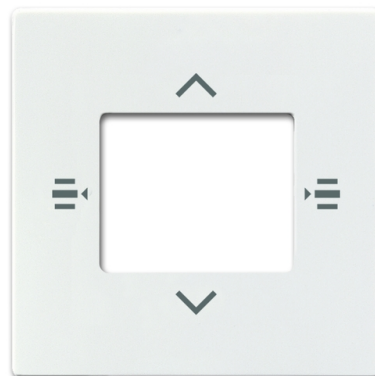

Kryt pre prvok ovládací 6 násobný

Kód produktu 2CKA006115A0486

Typové číslo 6108/61-84-500

Dizajn future® linear, solo®, solo® carat, Busch-axcent®

Variant štúdiová biela

POPIS

Kryt pre prvok ovládacie 6-násobný s 5-násobným univerzálnym vstupom 6108/60-500.

ĎALŠIE VARIANTY

Variant	Kód produktu
 antracitová	2CKA006115A0483
 hliníková strieborná	2CKA006115A0485
 zamatová biela	2CKA006115A0487
 zamatová čierna	2CKA006115A0488