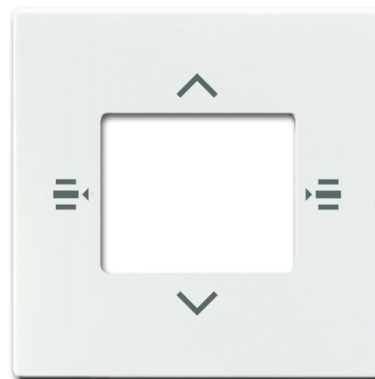

Kryt pre prvok ovládací 6 násobný

Kód produktu 2CKA006115A0486

Typové číslo 6108/61-84-500

Dizajn future® linear, solo®, solo® carat, Busch-axcent®

Variant štúdiová biela

POPIS

Kryt pre prvok ovládacie 6-násobný s 5-násobným univerzálnym vstupom 6108/60-500.