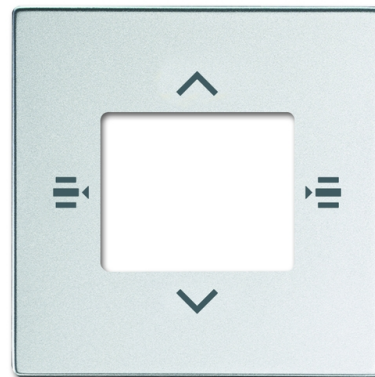

Kryt pre prvok ovládací 6 násobný

Kód produktu 2CKA006115A0485

Typové číslo 6108/61-83-500

Dizajn future® linear, Busch-axcent®

Variant hliníková strieborná

POPIS

Kryt pre prvok ovládacie 6-násobný s 5-násobným univerzálnym vstupom 6108/60-500.