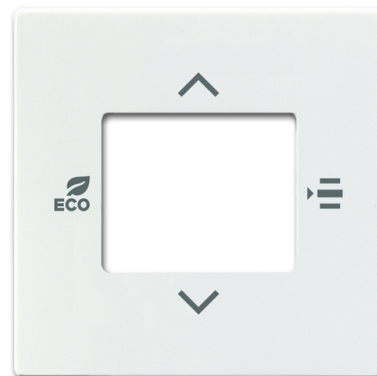

Kryt pre termostat priestorový s 5 násobným univerzálnym vstupom

Kód produktu 2CKA006155A0063

Typové číslo 6109/03-84-500

Dizajn future® linear, solo®, solo® carat, Busch-axcent®

Variant štúdiová biela

POPIS

Kryt pre termostat priestorový s 5-násobným univerzálnym vstupom 6109/18-500 a 6109/28-500.

ĎALŠIE VARIANTY

Variant	Kód produktu
 antracitová	2CKA006155A0060
 hliníková strieborná	2CKA006155A0062
 zamatová biela	2CKA006155A0064
 zamatová čierna	2CKA006155A0065