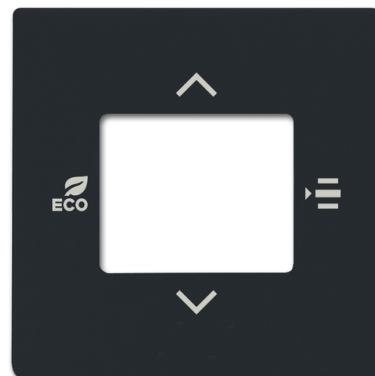

Kryt pre termostat priestorový s 5 násobným univerzálnym vstupom

Kód produktu 2CKA006155A0060

Typové číslo 6109/03-81-500

Dizajn future® linear, solo®, solo® carat, Busch-axcent®

Variant antracitová

POPIS

Kryt pre termostat priestorový s 5-násobným univerzálnym vstupom 6109/18-500 a 6109/28-500.