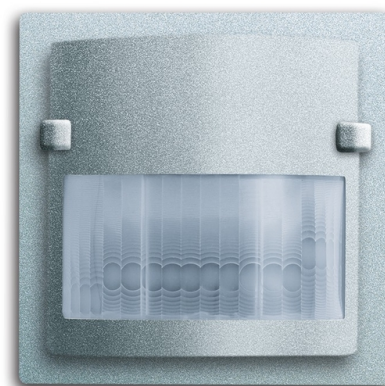

Snímač pohybu s viacnásobnou šošovkou Busch-Wächter® 180 UP Komfort II

Kód produktu 2CKA006132A0285

Typové číslo 6122/02-83-500

Dizajn future® linear, Busch-axcent®

Varianta hliníková strieborná

Status Výbeh

POPIS

Pre prístroje ABB i-bus® KNX 6120/12-101 a 6120/13.

Štvorkanálový snímač pohybu.

Ovládacie prvky: posuvný spínač pre ručné nastavenie ZAP/Automat/VYP
(prostredná polohu možno aretovať)

Dosah 1: čelne 15 m, bočne 5 m

Dosah 2: čelne 10 m, bočne 2,5 m

Uhol záberu: 180°

Nastavenie intenzity okolitého osvetlenia: 5 lux až 150 lux

Montážna výška: 1,1 až 2,5 m

Montážna poloha: zvislá

Stupeň krytia: IP 20

Rozsah pracovných teplôt: -5 °C do +45 °C