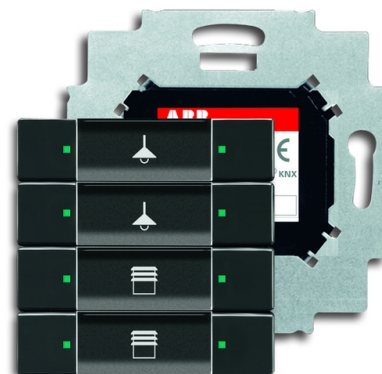

Prvok ovládací 4 násobný, zapustený

Kód produktu 2CKA006117A0221

Typové číslo 6127/01-81-500

Dizajn future® linear, solo®, solo® carat, Busch-axcent®

Variant antracitová

POPIS

V balení s BUS spojkou. Pre ABB i-bus® KNX.

S popisovacím poľom.

Ovládacie prvky: tlačidlové kontakty vľavo/vpravo

Indikácia stavu zopnutia: vstavanou stavovou LED

Stupeň krytia: IP 20

Rozsah pracovných teplôt: -5 °C do +45 °C

Rozmery (vx š): 63 x 63 mm