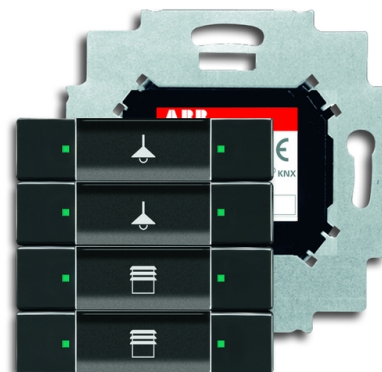

# Prvok ovládací 4 násobný, zapustený

**Kód produktu** 2CKA006117A0221

**Typové číslo** 6127/01-81-500

**Dizajn** future® linear, solo®, solo® carat, Busch-axcent®

**Variant** antracitová

## POPIS

V balení s BUS spojkou. Pre ABB i-bus® KNX.

S popisovacím poľom.

Ovládacie prvky: tlačidlové kontakty vľavo/vpravo

Indikácia stavu zopnutia: vstavanou stavovou LED

Stupeň krytia: IP 20

Rozsah pracovných teplôt: -5 °C do +45 °C

Rozmery (vx š): 63 x 63 mm