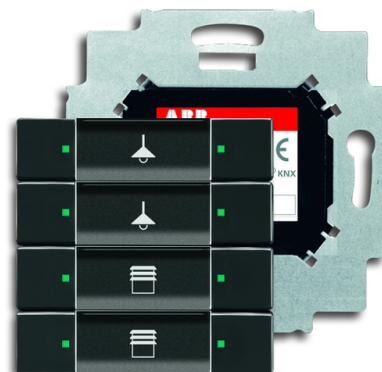

Prvok ovládací 4 násobný, zapustený

Kód produktu 2CKA006117A0221

Typové číslo 6127/01-81-500

Dizajn future® linear, solo®, solo® carat, Busch-axcent®

Variant antracitová

POPIS

V balení s BUS spojkou. Pre ABB i-bus® KNX.

S popisovacím poľom.

Ovládacie prvky: tlačidlové kontakty vľavo/vpravo

Indikácia stavu zopnutia: vstavanou stavovou LED

Stupeň krytia: IP 20

Rozsah pracovných teplôt: -5 °C do +45 °C

Rozmery (vx š): 63 x 63 mm