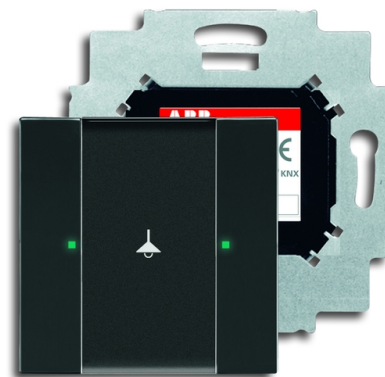

# Prvok ovládací 1 násobný, zapustený

**Kód produktu** 2CKA006115A0205

**Typové číslo** 6125/01-81-500

**Dizajn** future® linear, solo®, solo® carat, Busch-axcent®

**Variant** antracitová

## POPIS

V balení s BUS spojkou. Pre ABB i-bus® KNX.

S popisovacím poľom.

Ovládacie prvky: tlačidlové kontakty vľavo/vpravo

Indikácia stavu zopnutia: vstavanou stavovou LED

Stupeň krytia: IP 20

Rozsah pracovných teplôt: -5 °C do +45 °C

Rozmery (vx š): 63 x 63 mm