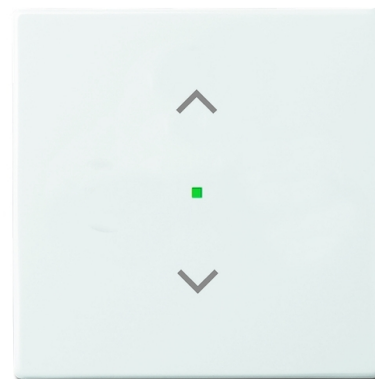

Kryt 1 násobný, symbol „žalúzie“

Kód produktu 2CKA006220A0145

Typové číslo SRB-1-84

Dizajn future® linear, solo®, solo® carat, Busch-axcent®

Variant štúdiová biela

POPIS

Kryt pre 1násobné tlačidlové rozhranie ABB-free @ home® a tlačidlové rozhranie/akčný člen s násobnosť 1/1.

ĎALŠIE VARIANTY

Variant	Kód produktu
 antracitová	2CKA006220A0143
 hliníková strieborná	2CKA006220A0144
 zamatová biela	2CKA006220A0603
 zamatová čierna	2CKA006220A0620