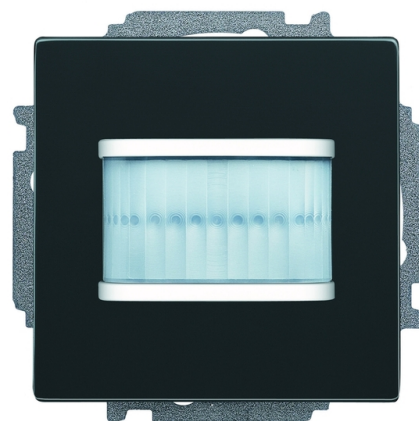

Snímač pohybu, zapustený

Kód produktu 2CKA006220A0212

Typové číslo MD-F-1.0.1-81

Dizajn future® linear, solo®, solo® carat, Busch-axcent®

Variant antracitová

POPIS

Pre automatické spínanie akčných spínacích členov ABB-free @ home® v závislosti na pohybe a osvetlenosti.

Oneskorenie zopnutia akčných spínacích členov možno naprogramovať cez webové rozhranie spolu so systémovým modulom.

Pripojenie k zbernici ABB-free @ home® pomocou priloženej svorkovnice.

Napätie zbernice: 24 V DC

Dosah: čelne 6 m, bočne 3 m

Detekčný uhol: 180°

Nastavenie intenzity okolitého osvetlenia: 1 lux - 500 lx

Montážna výška : 1,1 m - 1,3 m

Stupeň krytia: IP 20

Pracovná teplota: -5 °C do +45 °C

Rozmery: (v × š × h): 71 × 71 × 30 mm

Montážna hĺbka: 9 mm

Montážna poloha: zvislá

ĎALŠIE VARIANTY

Variant	Kód produktu
 zamatová čierna	2CKA006220A0632
 zamatová biela	2CKA006220A0615
 štúdiová biela	2CKA006220A0214
 hliníková strieborná	2CKA006220A0213