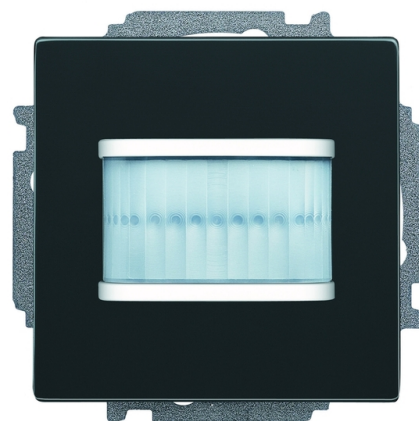

Snímač pohybu, zapustený

Kód produktu 2CKA006220A0212

Typové číslo MD-F-1.0.1-81

Dizajn future® linear, solo®, solo® carat, Busch-axcent®

Variant antracitová

POPIS

Pre automatické spínanie akčných spínacích členov ABB-free @ home® v závislosti na pohybe a osvetlenosti.

Oneskorenie zopnutia akčných spínacích členov možno naprogramovať cez webové rozhranie spolu so systémovým modulom.

Pripojenie k zbernici ABB-free @ home® pomocou priloženej svorkovnice.

Napätie zbernice: 24 V DC

Dosah: čelne 6 m, bočne 3 m

Detekčný uhol: 180°

Nastavenie intenzity okolitého osvetlenia: 1 lux - 500 lx

Montážna výška : 1,1 m - 1,3 m

Stupeň krytia: IP 20

Pracovná teplota: -5 °C do +45 °C

Rozmery: (v × š × h): 71 × 71 × 30 mm

Montážna hĺbka: 9 mm

Montážna poloha: zvislá

ĎALŠIE VARIANTY

Variant	Kód produktu
 Zamatová Čierna	2CKA006220A0632
 Zamatová Biela	2CKA006220A0615
 Štúdiová Biela	2CKA006220A0214
 Hliníková Strieborná	2CKA006220A0213