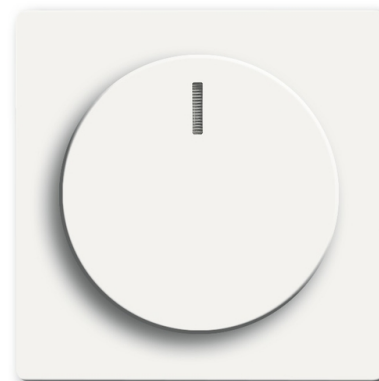

# Kryt stmievača s otočným ovládačom, s upevňovacou maticou a tlejivkou

**Kód produktu** 2CKA006599A2961

**Typové číslo** 6540-884-102

**Dizajn** future® linear, Busch-axcent®

**Variant** zamatová biela

## POPIS

Pre prístroj stmievača s otočným ovládaním (2200 UJ, 2250 U, 2247 U, 6520 U, 6517 U-101, 6513 U, 2112 U-101).

Náhrada za obj. Č. 6599-0-2864.

V kombinácii s prístrojom 6599-0-2035 (2112 U-101) nie je možné použiť osvetlenie krytu tlejivkou.